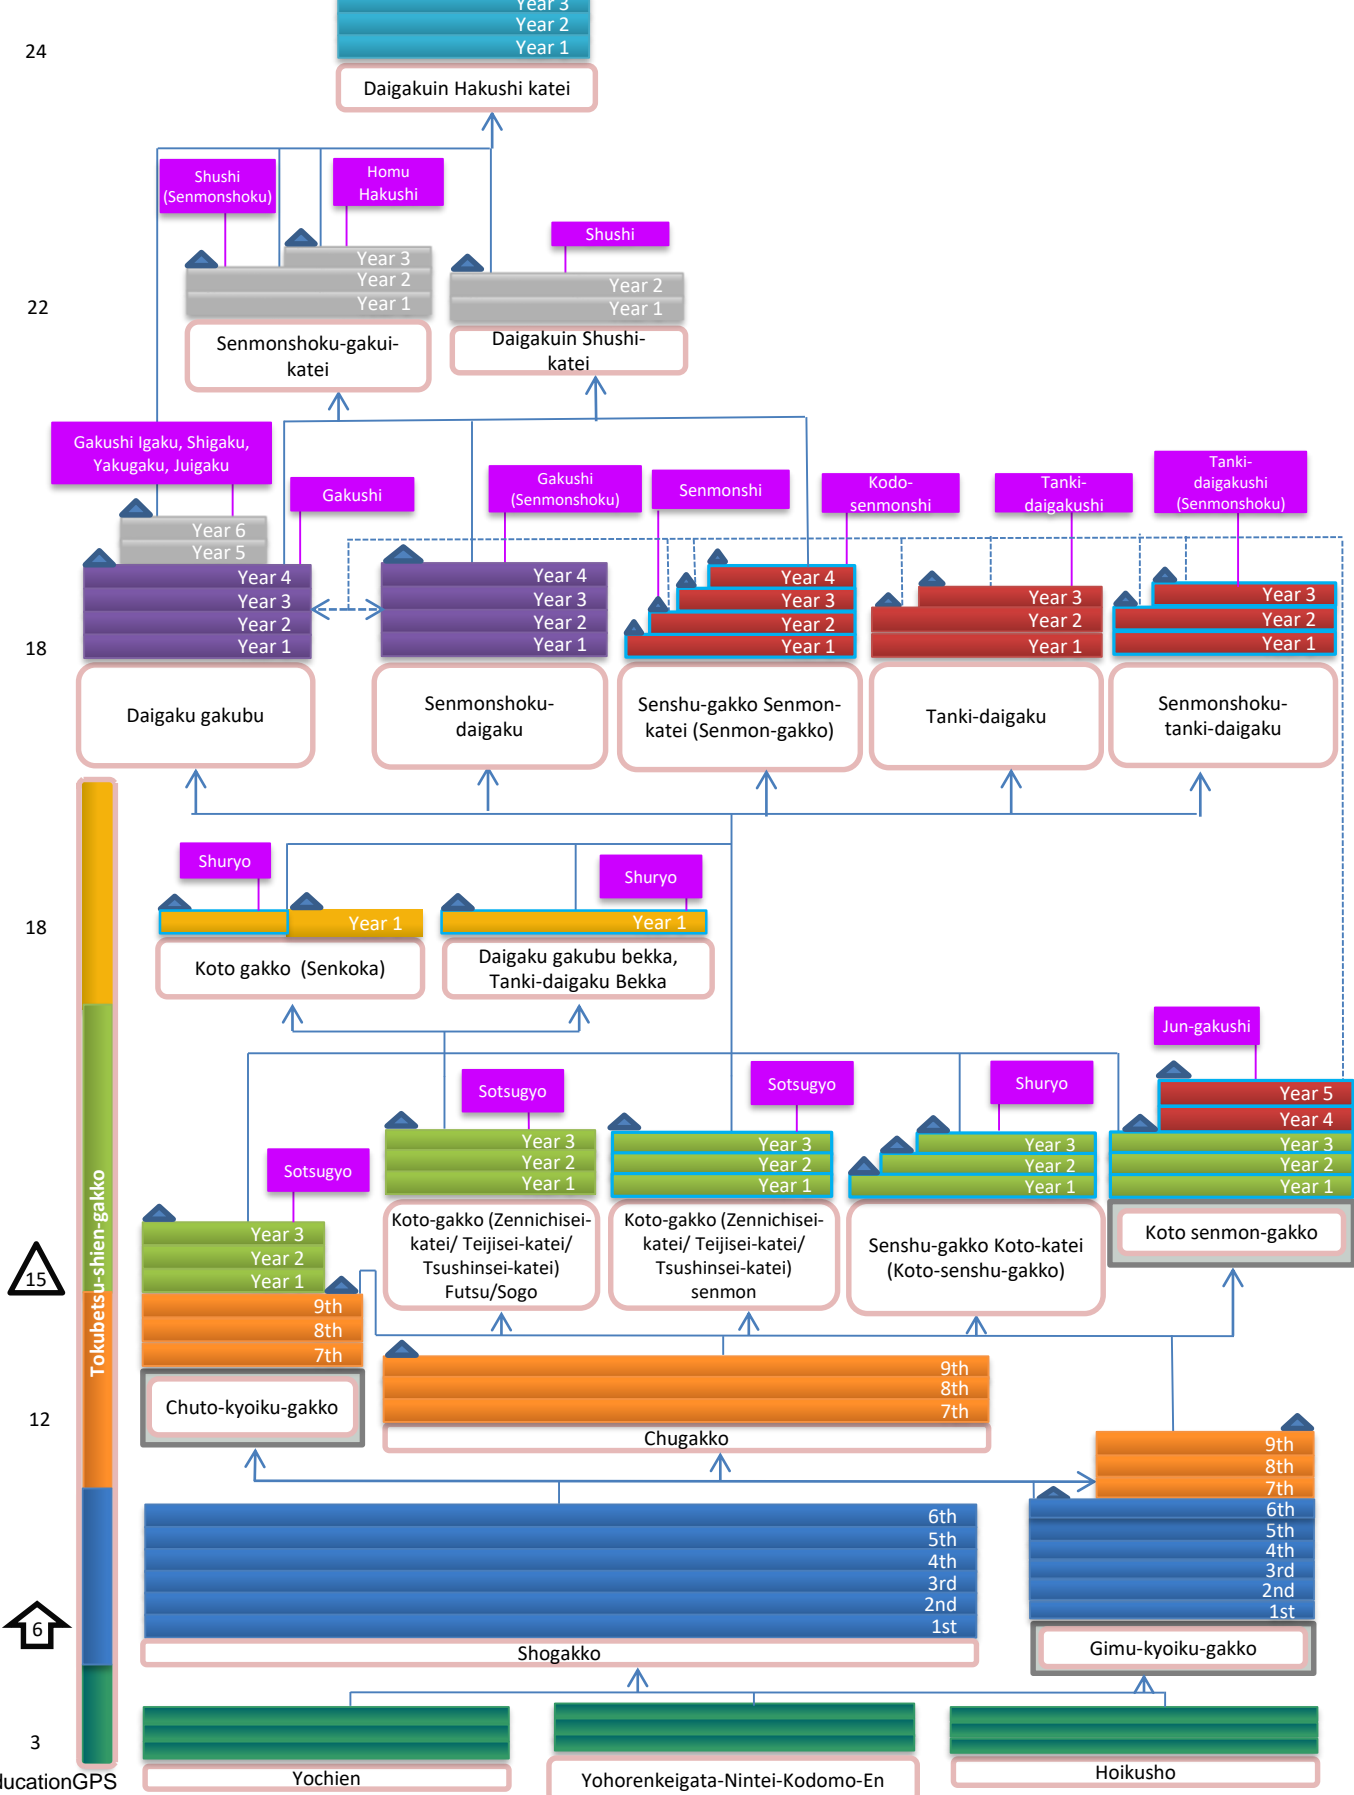

ISCED 8
ISCED 7
ISCED 6
ISCED 5
ISCED 4
ISCED 3
ISCED 2
ISCED 1
ISCED 020

Kigo no imi

Gimu-kyoiku kaishi/shuryo nenrei

Seishiki na shuryo

Ippanteki shinro

Hennyu

Programme designed for part-time attendance
(パートタイム課程)

Shokugyo kyoiku puroguramu

Kotonaru dankai wo yugo shita seido

May be provided within one school structure
(一つの学校体制として提供される可能性あり)

Transfer at crossing lines is not possible
(交差する部分は接続していない)

Diploma

Shikaku no namae, gakui matawa shosho

2020

Sansho nendo (gakko nendo 2019/2020
kitahankyu)

* Rironjo no kaishi nenrei wa, puroguramu nyugaku ni tsuite hoteki ni sadamerareta nenrei wo sasu.
Jissai no kaishi nenrei wa, puroguramu ni yotte kotonaru kotoga aru