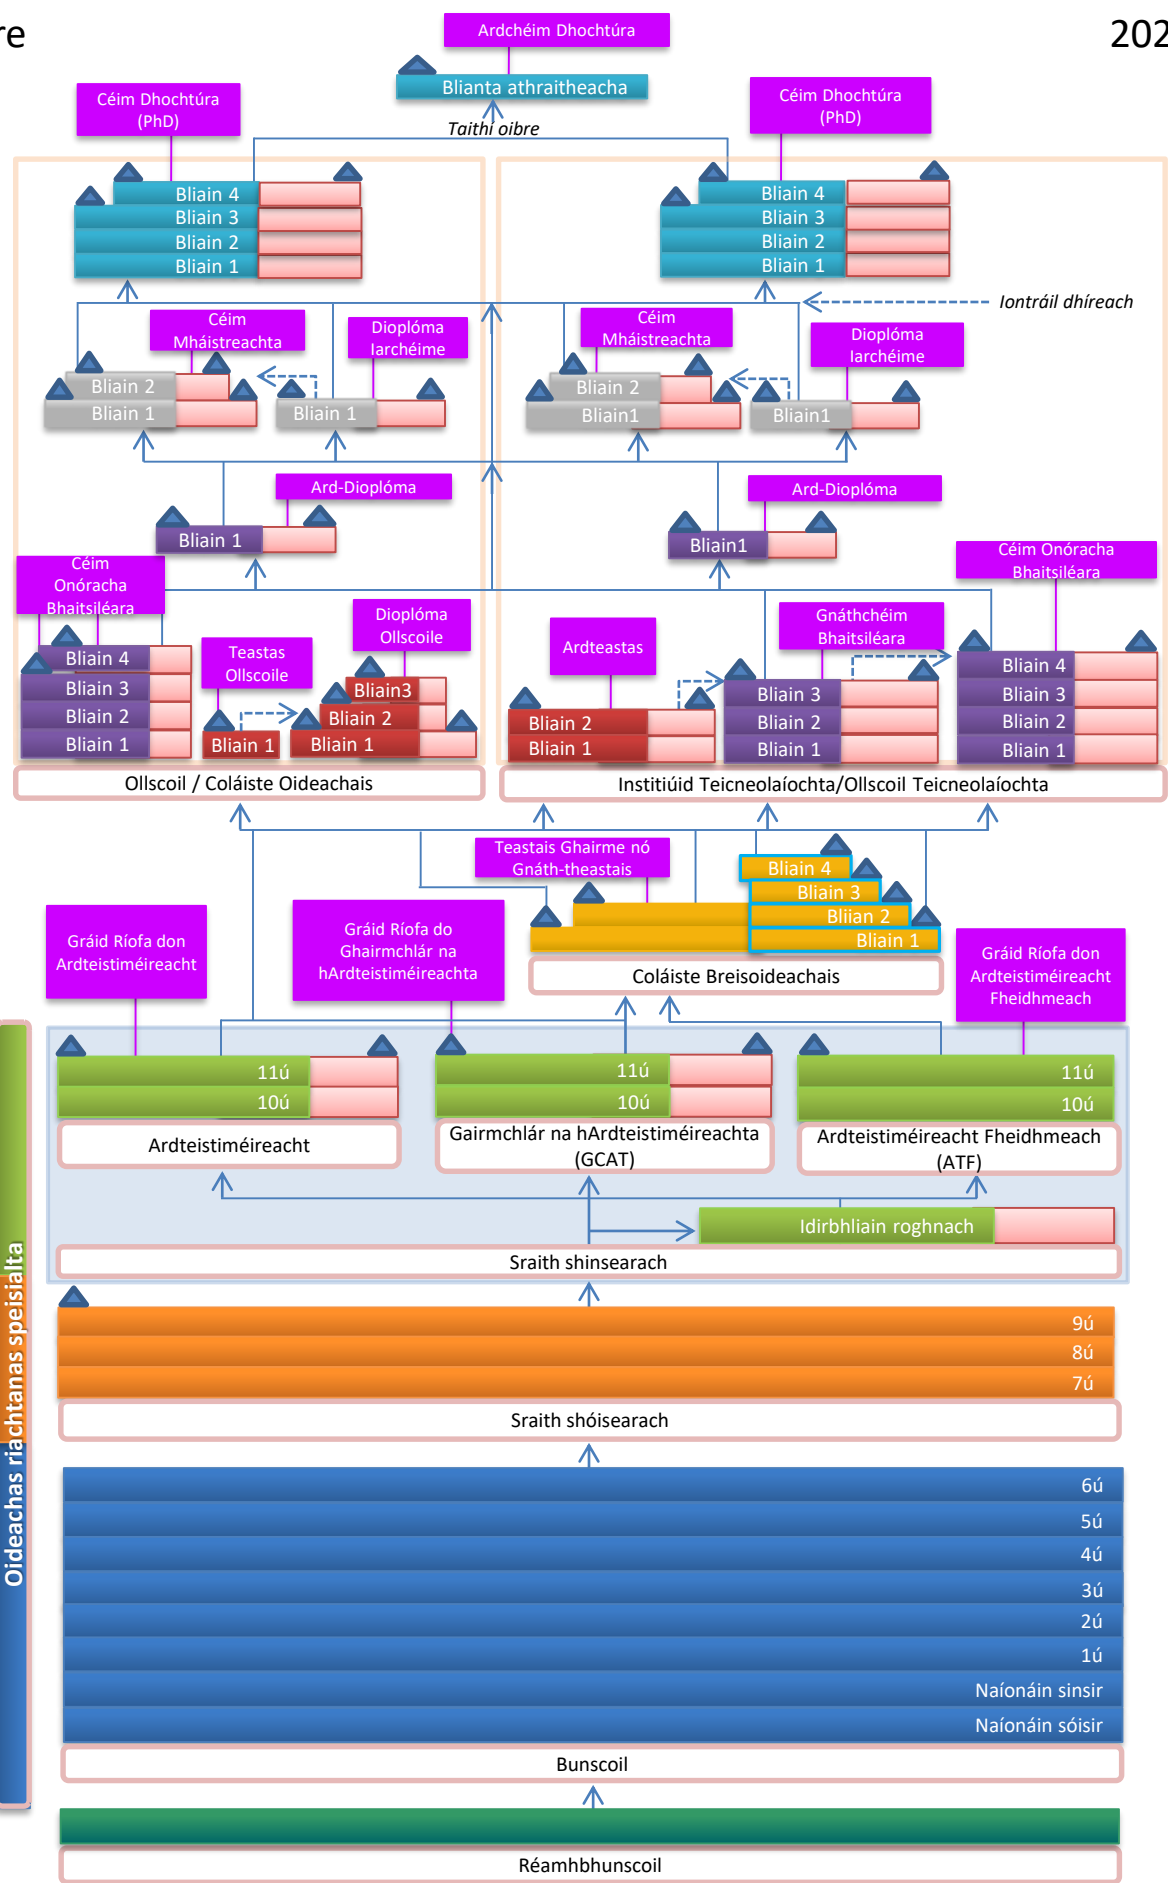

Aois tosaithe teoriciúil*

ISCED 8 26+

ISCED 7 22-26

ISCED 6 21-23

ISCED 5 17-19

ISCED 4 17+

ISCED 3 15

ISCED 2 12/13

ISCED 1 4/5

ISCED 020 3/4

Oideachas aosach agus oiliúint

Eochair

Aois tosaithe/deiridh an oideachais éigeantaigh

Pointe scoir aitheanta an chórais oideachais

Gnáthghluaiseacht scoláirí

Aistriú ó chlár amháin go clár eile

Clár deartha le haghaidh freastal páirtaimseartha

Díriú ar Obair/Ghairmeacha
(de réir sainmhíniú náisiúnta ag an tríú leibhéal)

Oideachas aonstruchtúir (leibhél chomhtháite ISCED)

D'fhéadfaí a chur ar fáil laistigh de struchtúr scoile amháin

Ní féidir aistriú áit a dtrasnaíonn na línte

Diplóma

Ainm diplóma, céime nó teastais

2020

Bliain thagartha (scoilbhliain 2019/2020 sa leathsféar thuaidh)

* Is éard is brí le haoiseanna tosaigh teoiriciúla ná na haoiseanna mar atá dearbhaithe de réir dlí agus rialacháin chun cead isteach ar chlár, d'fhéadfadh fíoraoiseanna tosaigh éagsúla a bheith i gceist ag brath ar an gclár.