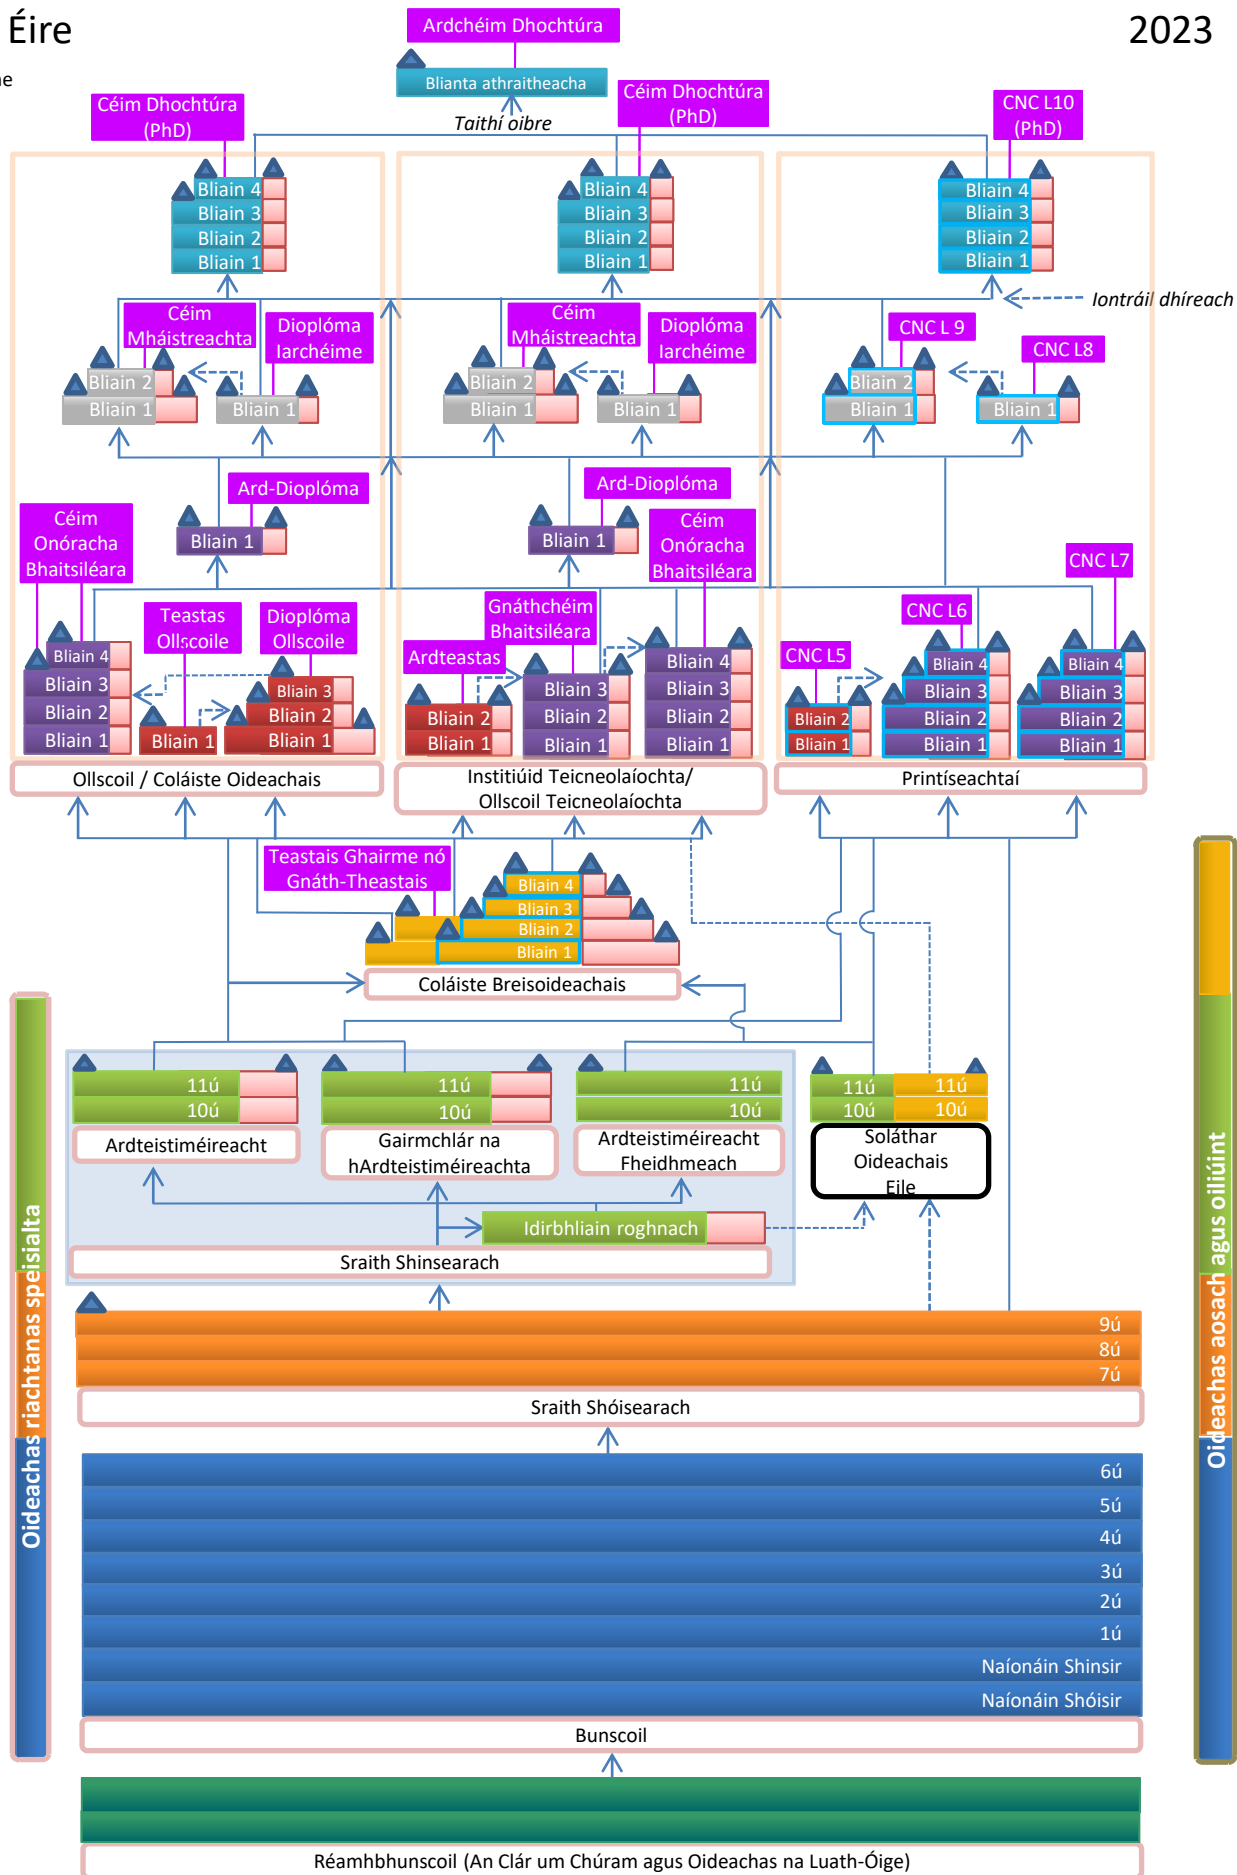

Aois tosaithe teoriciúil*

ISCED 8 26+

ISCED 7 22-26

ISCED 6 21-23

ISCED 5 17-19

ISCED 4 17+

ISCED 3 15 / 16

ISCED 2 12/13

ISCED 1 4/5

ISCED 020 3/4

Oideachas riachtanas speisialta

Oideachas aosach agus oiliúint

Aois tosaithe/deiridh an oideachais éigeantaigh

An deireadh le haois na hoiliúna éigeantaí

Pointe scoir aitheanta an chórais oideachais

Gnáthghluaiseacht scoláirí

Aistriú ó chlár amháin go clár eile

Clár deartha le haghaidh freastal páirtaimseartha

Díriú ar Obair/Ghairmeacha
(de réir sainmhíniú náisiúnta ag an tríú leibhéal)

Féadtar an clár a thairiscint trí dhé-fhoghlaim agus trí neamh dhé-fhoghlaim chomh maith

Oideachas aonstruchtúir (leibhéal chomhtháite ISCED)

D'fhéadfaí a chur ar fáil laistigh de struchtúr scoile amháin

Ní féidir aistriú in áit a dtrasnaíonn na línte

Diploma

Ainm dioplóma, céime nó teastais

ECTS