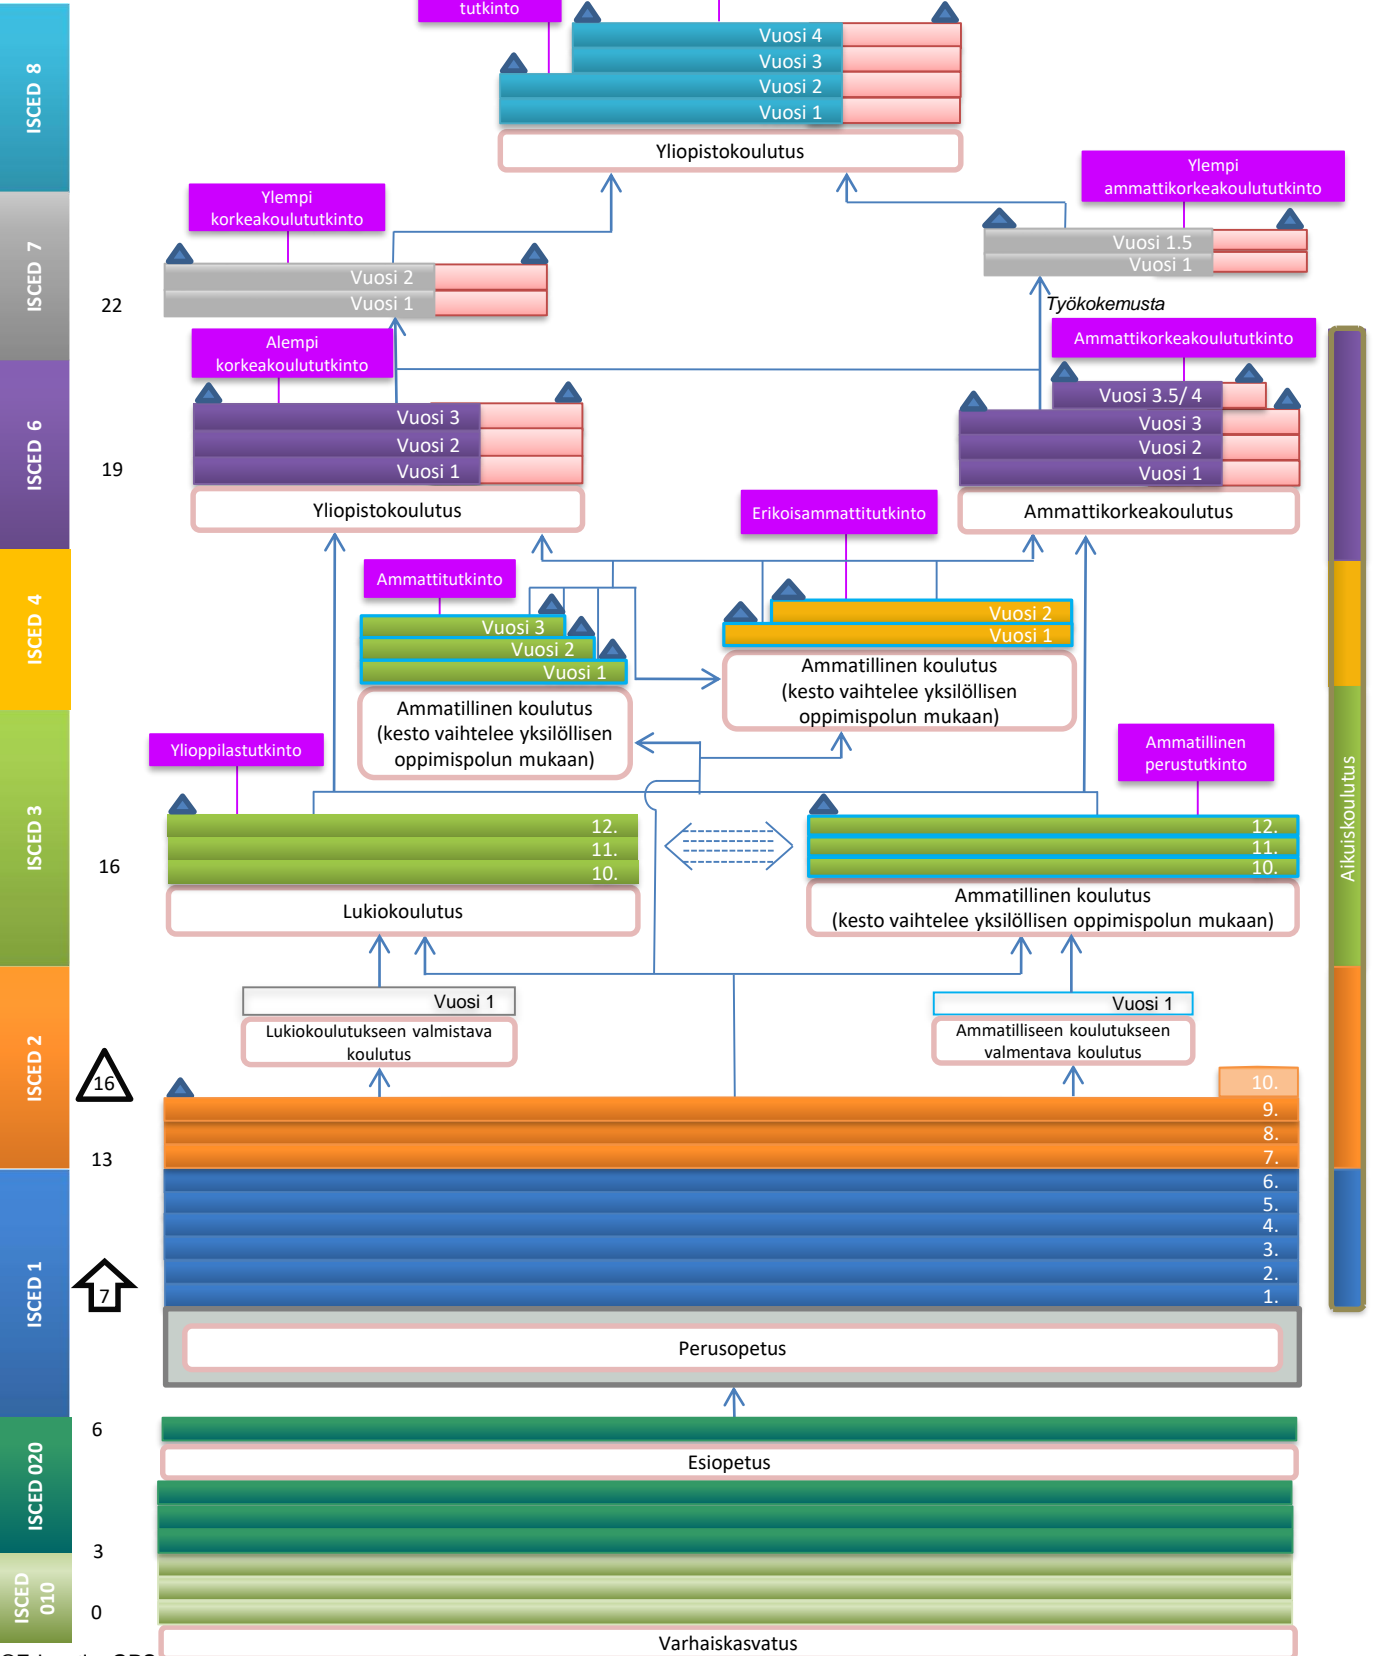

Teoreettinen  
alkamiskä\*

# Merkkien selitykset

 Oppivelvollisuuden alkamis-/loppumisikä

 Tunnustettu poistumiskohta koulutusjärjestelmästä

 Tyypillinen opiskelijavirta

 Siirtymä koulutusohjelmien välillä

 Osa-aikainen koulutusohjelma

 Ammatillinen suuntautuminen  
(korkea-asteella kansallisen määritelmän mukaan)

 Yhtenäinen koulusrakenne (integroidut ISCED-tasot)

 Voidaan tarjota yhden koulurakenteen puitteissa

 Siirtymä ei ole mahdollinen

 Diploma Tutkinnon tai todistuksen nimi

2020 Viitevuosi (lukuvuosi 2019/2020 pohjoisella pallonpuoliskolla)

- **Teorettinen aloitusikä** perustuu oletukseen koulutusjärjestelmässä etenemisestä säädöksissä määritellyn tai ohjeellisen aloitusajankohdan ja keston mukaan. Todellinen aloitusikä voi vaihdella.