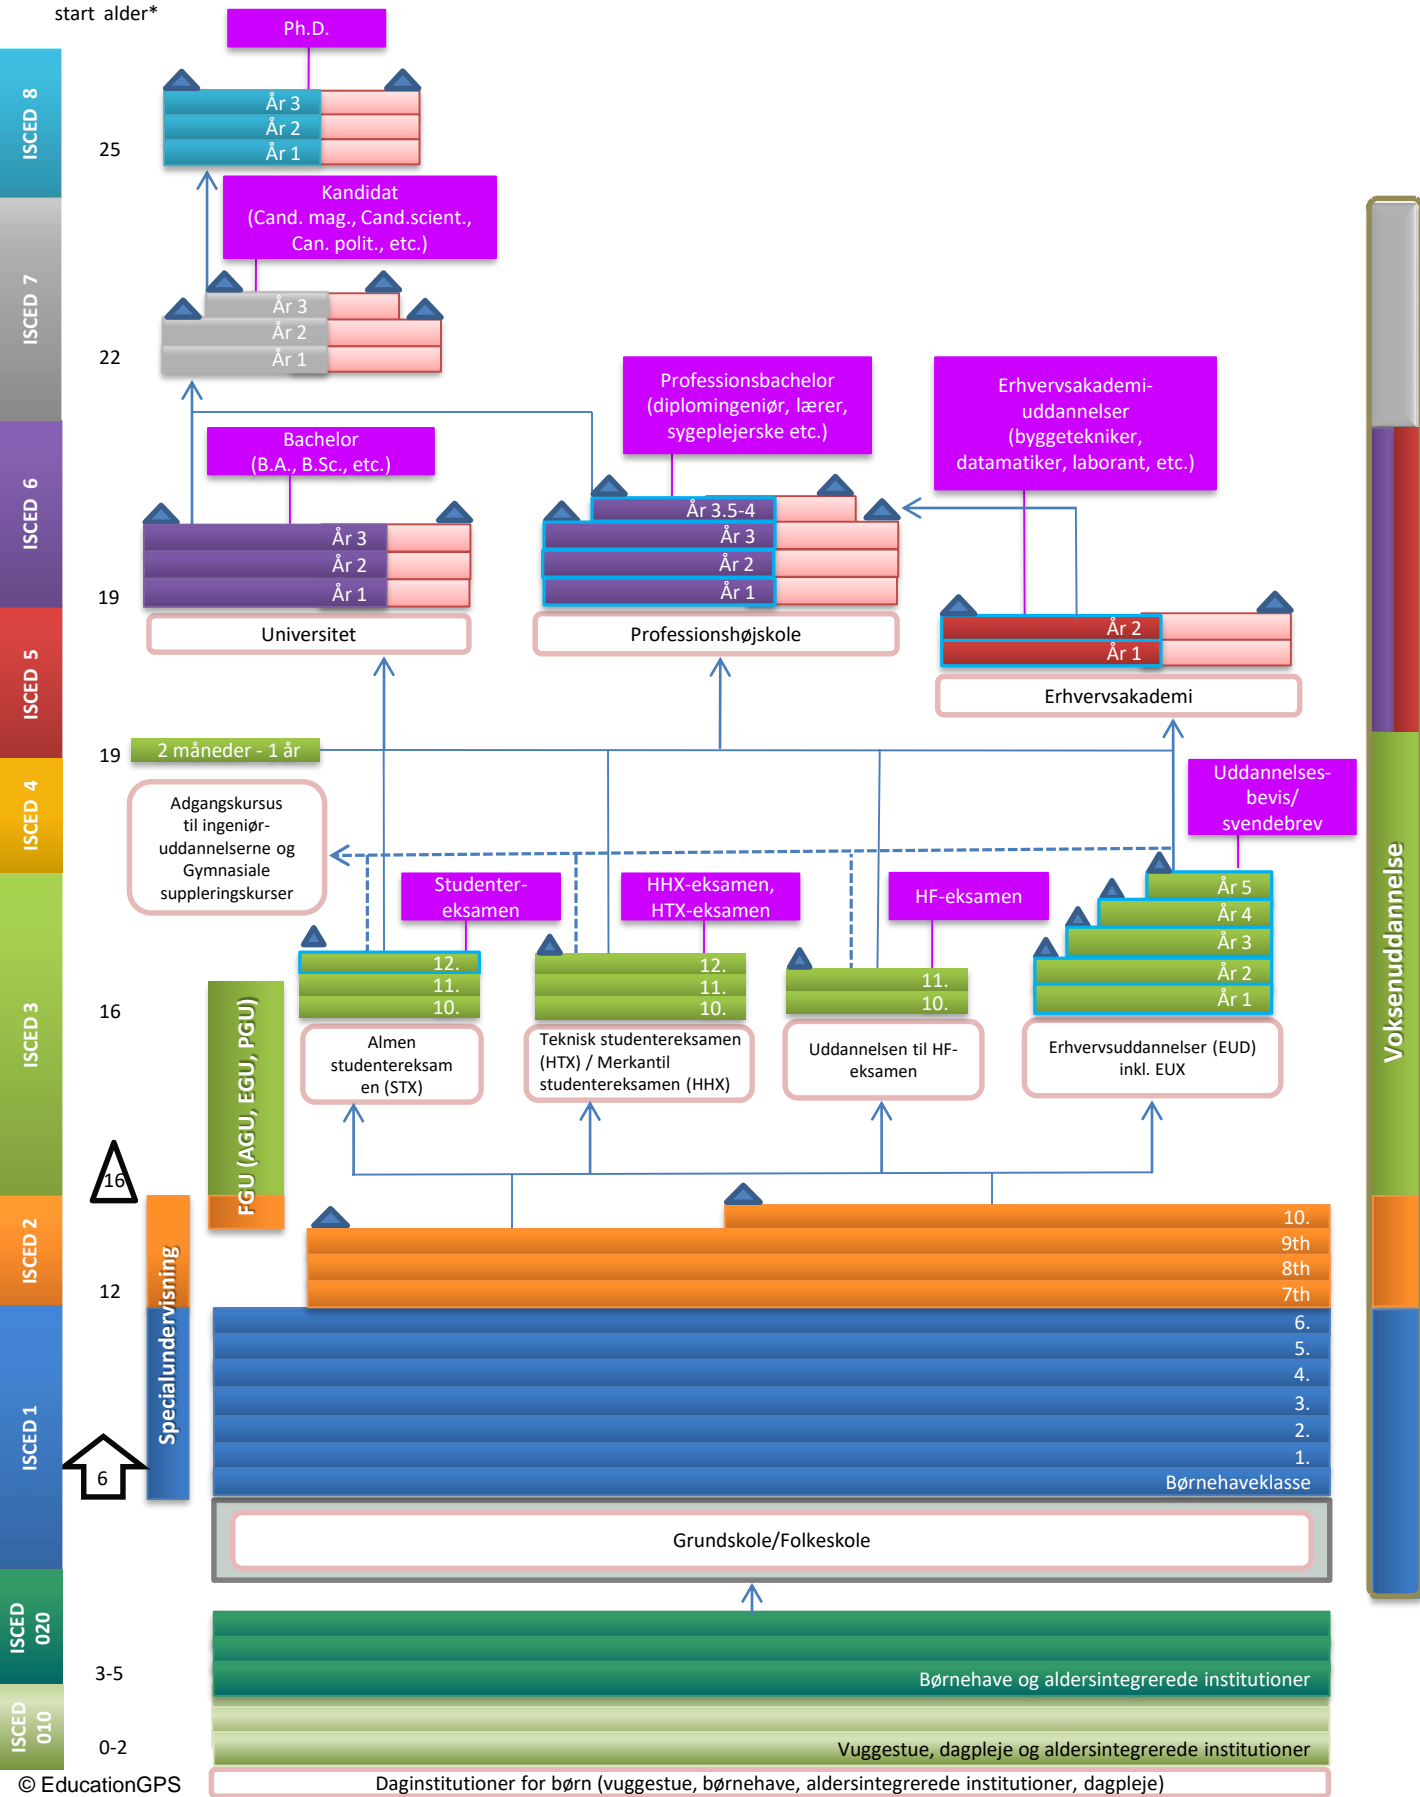

Principielt start alder\*

# Forklaringer

Alder ved undervisningspligtens begyndelse/afslutning

Afslutning af et uddannelsesniveau

Den normale vej gennem uddannelsessystemet

Overgang fra een uddannelse til een anden

Deltids uddannelser

Bachelor / kandidat / Ph.D.  
(I henhold til national definition for videregående uddannelser)

Uddannelse der omfatter flere ISCED-niveauer

Skoleform som findes inden for samme skolestruktur

Overgang kan ikke ske mellem disse niveauer

Diploma

Navn på eksamen/uddannelse

2020

Referenceår (skoleår 2019/2020)

\* Alder ved undervisningspligtens begyndelse refererer til Folkeskolelovens bestemmelser. Den faktiske alder ved undervisningspligtens begyndelse kan variere.