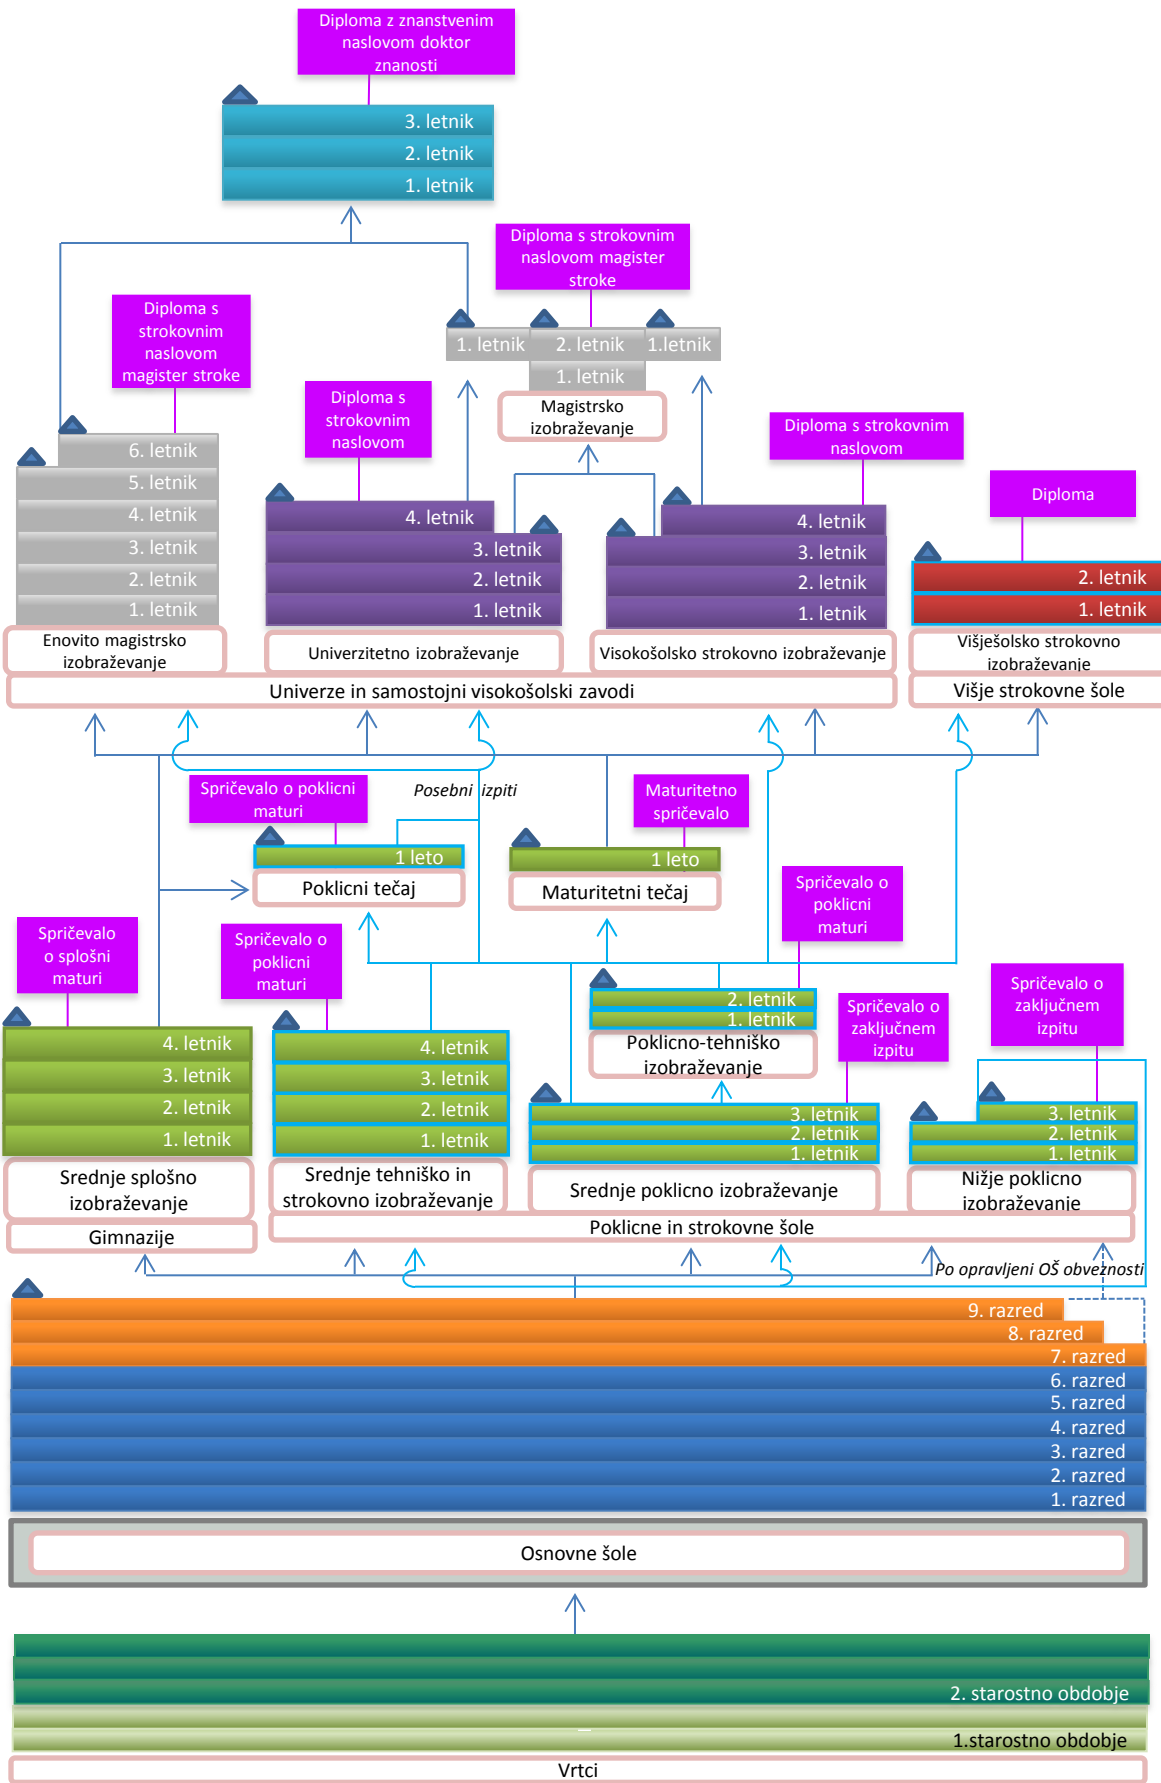

Teoretična
vstopna
starost

ISCED 8

ISCED 7

ISCED 6

ISCED 5

ISCED 4

ISCED 3

ISCED 2

ISCED 1

ISCED 020

ISCED 010

Vzgoja in izobraževanje otrok s posebnimi potrebami

Izobraževanje odraslih

Legenda

 Starost začetka/zaključka obveznega izobraževanja

 Priznan izhod izobraževalnega sistema

 Običajen pretok učencev, dijakov, študentov

 Prehajanje med programi

 Programi, oblikovani za izredno šolanje

 Poklicna/strokovna usmeritev (glede na nacionalno pojmovanje terciarne ravni izobraževanja)

 Enovit sistem izobraževanja (več ravni ISCED)

 Možno izvajati znotraj posamezne šolske strukture

 Prehod med sekajočima črtama ni možen

 **Diploma** Ime diplome ali spričevala

2016 Referenčno leto (šolsko leto 2015/2016 na severni polobli)