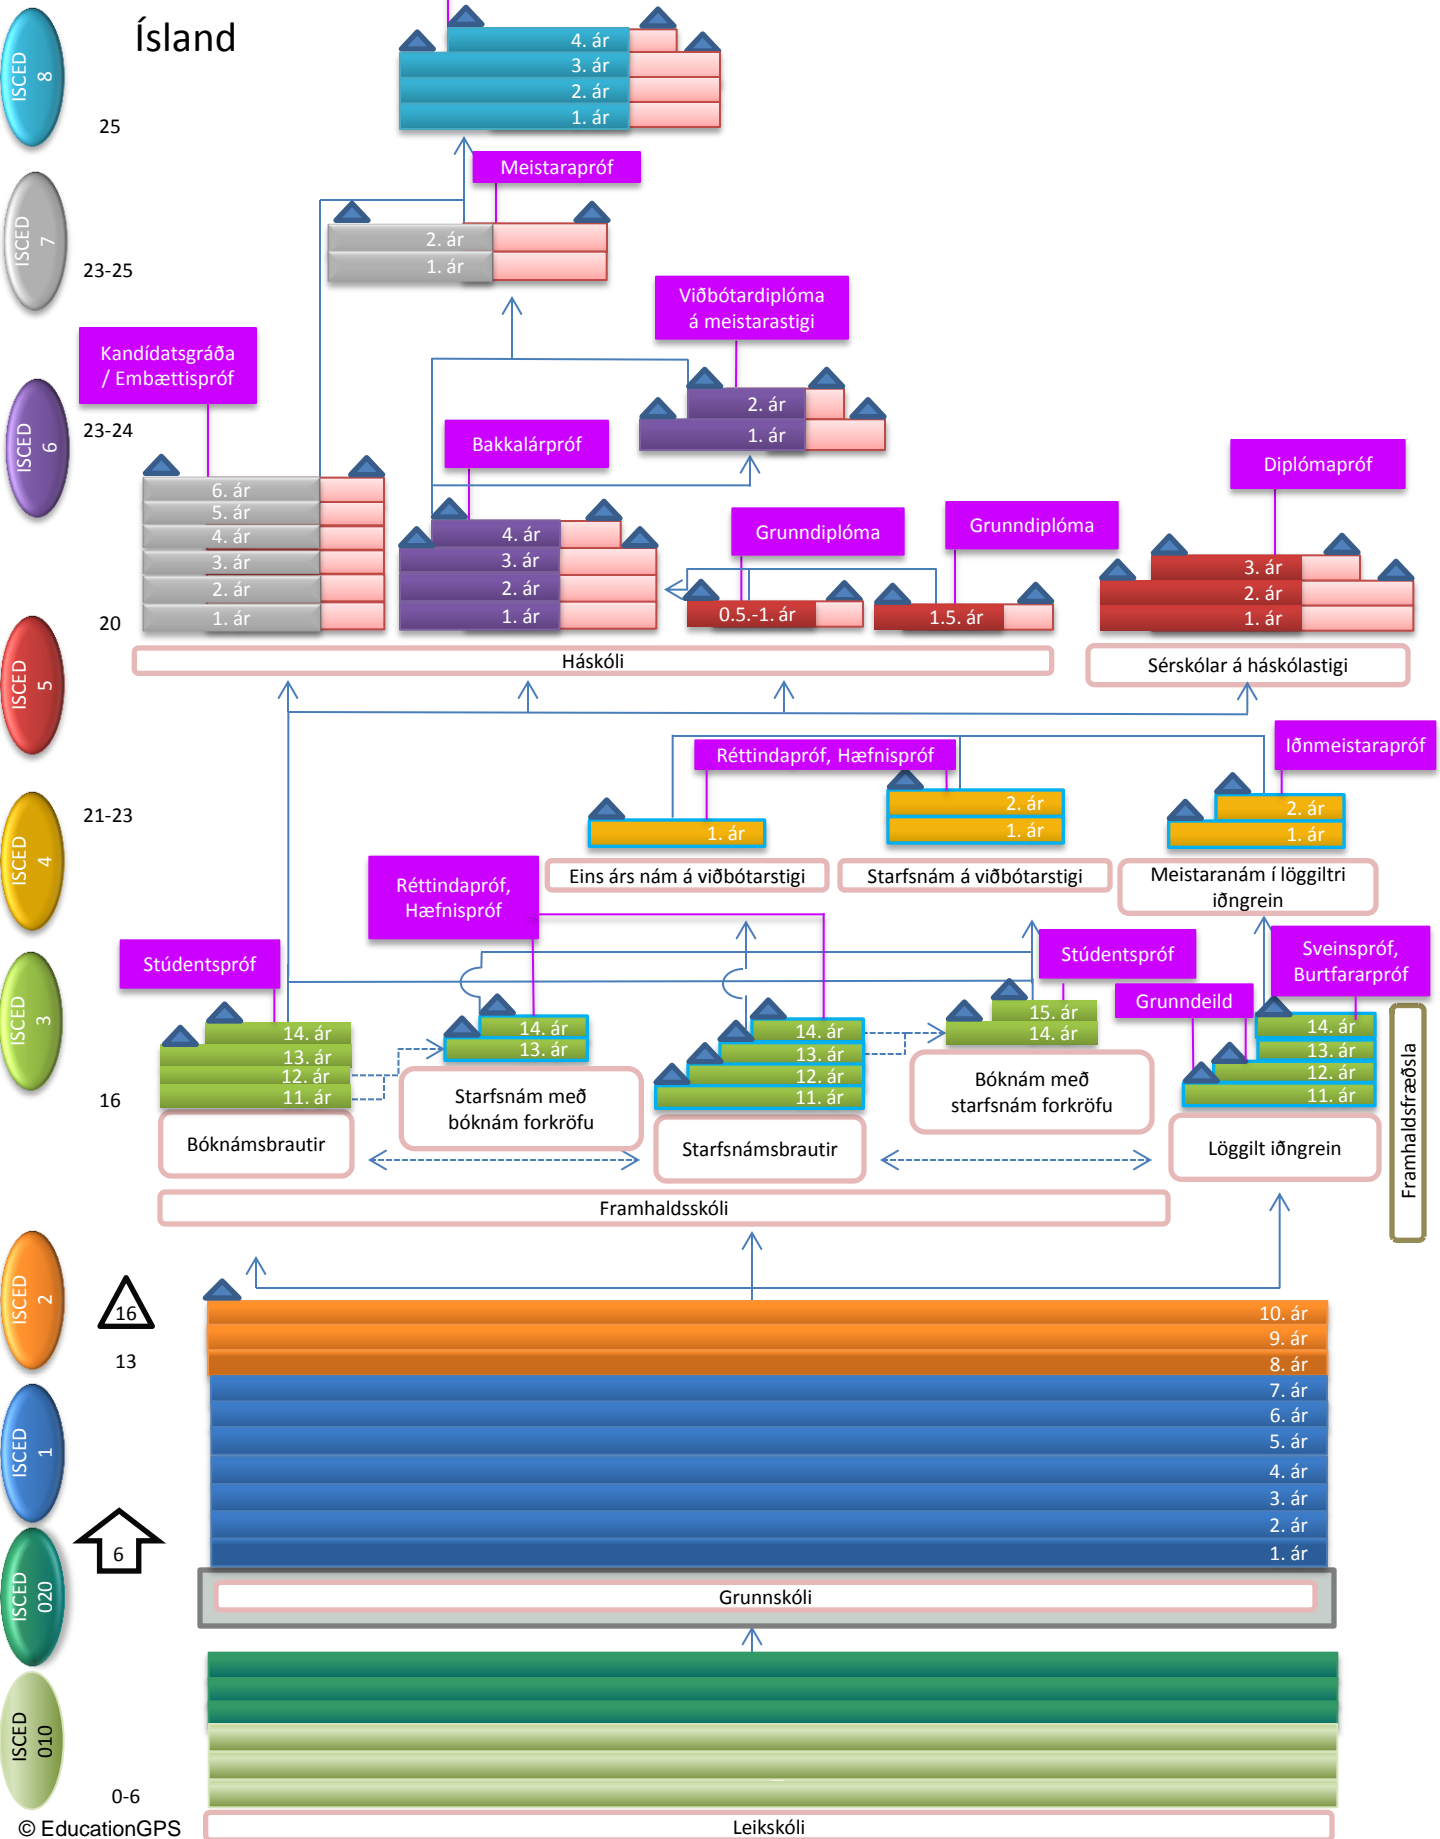

Ísland

Key

Aldur við upphaf/lok skyldunáms

Viðurkennd námslok

Dæmigerð leið nemanda í gegnum skólakerfið

Leið milli námsbrauta

Námsbraut ætluð fyrir hlutanám

Áhersla á starfsnám og/eða réttindanám (í samræmi við þær skilgreiningar sem gilda um háskólanámi í landinu)

Heildstætt skólastig (sambætt ISCED stig)

Getur verið í boði innan eins og sama skólastigs

Leið sem ekki er fær innan skólakerfisins

Diploma

Heiti brautskráningar, prófgráðu eða skírteinis

2016

Viðmiðunarár (skólaárið 2015/2016 á norðurhveli jarðar)

* **Dæmigerður aldur við upphaf náms** vísar til þess aldurs sem miðað er við í lögum og reglugerðum fyrir tiltekna námsbraut, raunverulegur upphafsaldur getur verið breytilegur eftir eðli námsbrautar hverju sinni.