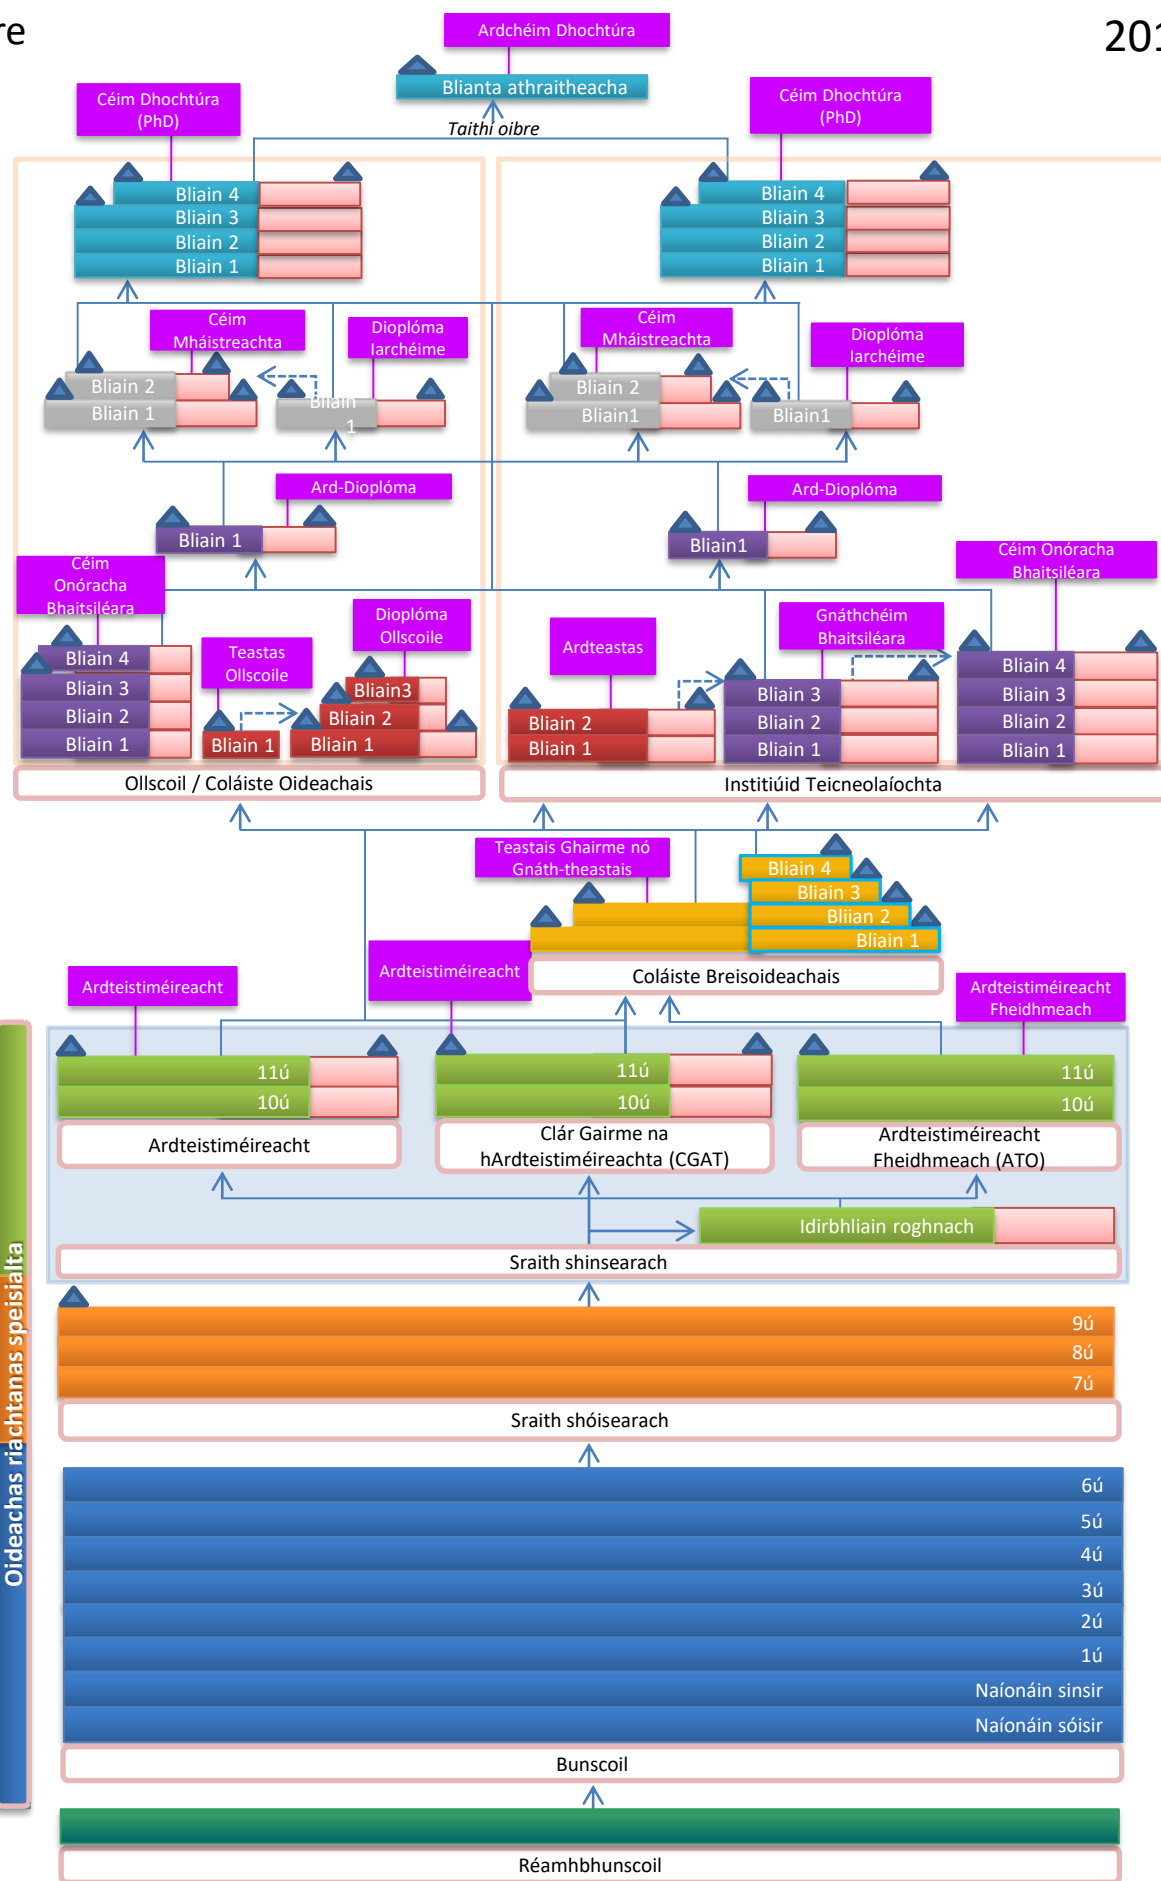

Aois tosaithe teoriciúil*

ISCED 8 26+

ISCED 7 22-26

ISCED 6 21-23

ISCED 5 17-19

ISCED 4 17+

ISCED 3 15

ISCED 2 12/13

ISCED 1 4/5

ISCED 020 3/4

Oideachas aosach agus oiliúint

Eochair

Aois tosaithe/deiridh an oideachais éigeantaigh

Pointe scoir aitheanta an chórais oideachais

Gnáthghluaiseacht scoláirí

Aistriú ó chlár amháin go clár eile

Clár deartha le haghaidh freastal páirtaimseartha

Díriú ar Obair/Ghairmeacha
(de réir sainmhíniú náisiúnta ag an tríú leibhéal)

Oideachas aonstruchtúir (leibhél chomhtháite ISCED)

D'fhéadfaí a chur ar fáil laistigh de struchtúr scoile amháin

Ní féidir aistriú áit a dtrasnaíonn na línte

Diplóma

Ainm diplóma, céime nó teastais

2018 Bliain thagartha (scoilbhliain 2017/2018 sa leathsféar thuaidh)

* Is éard is brí le haoiseanna tosaigh teoiriciúla ná na haoiseanna mar atá dearbhaithe de réir dlí agus rialacháin chun cead isteach ar chlár, d'fhéadfadh fóraoiseanna tosaigh éagsúla a bheith i gceist ag brath ar an gclár.