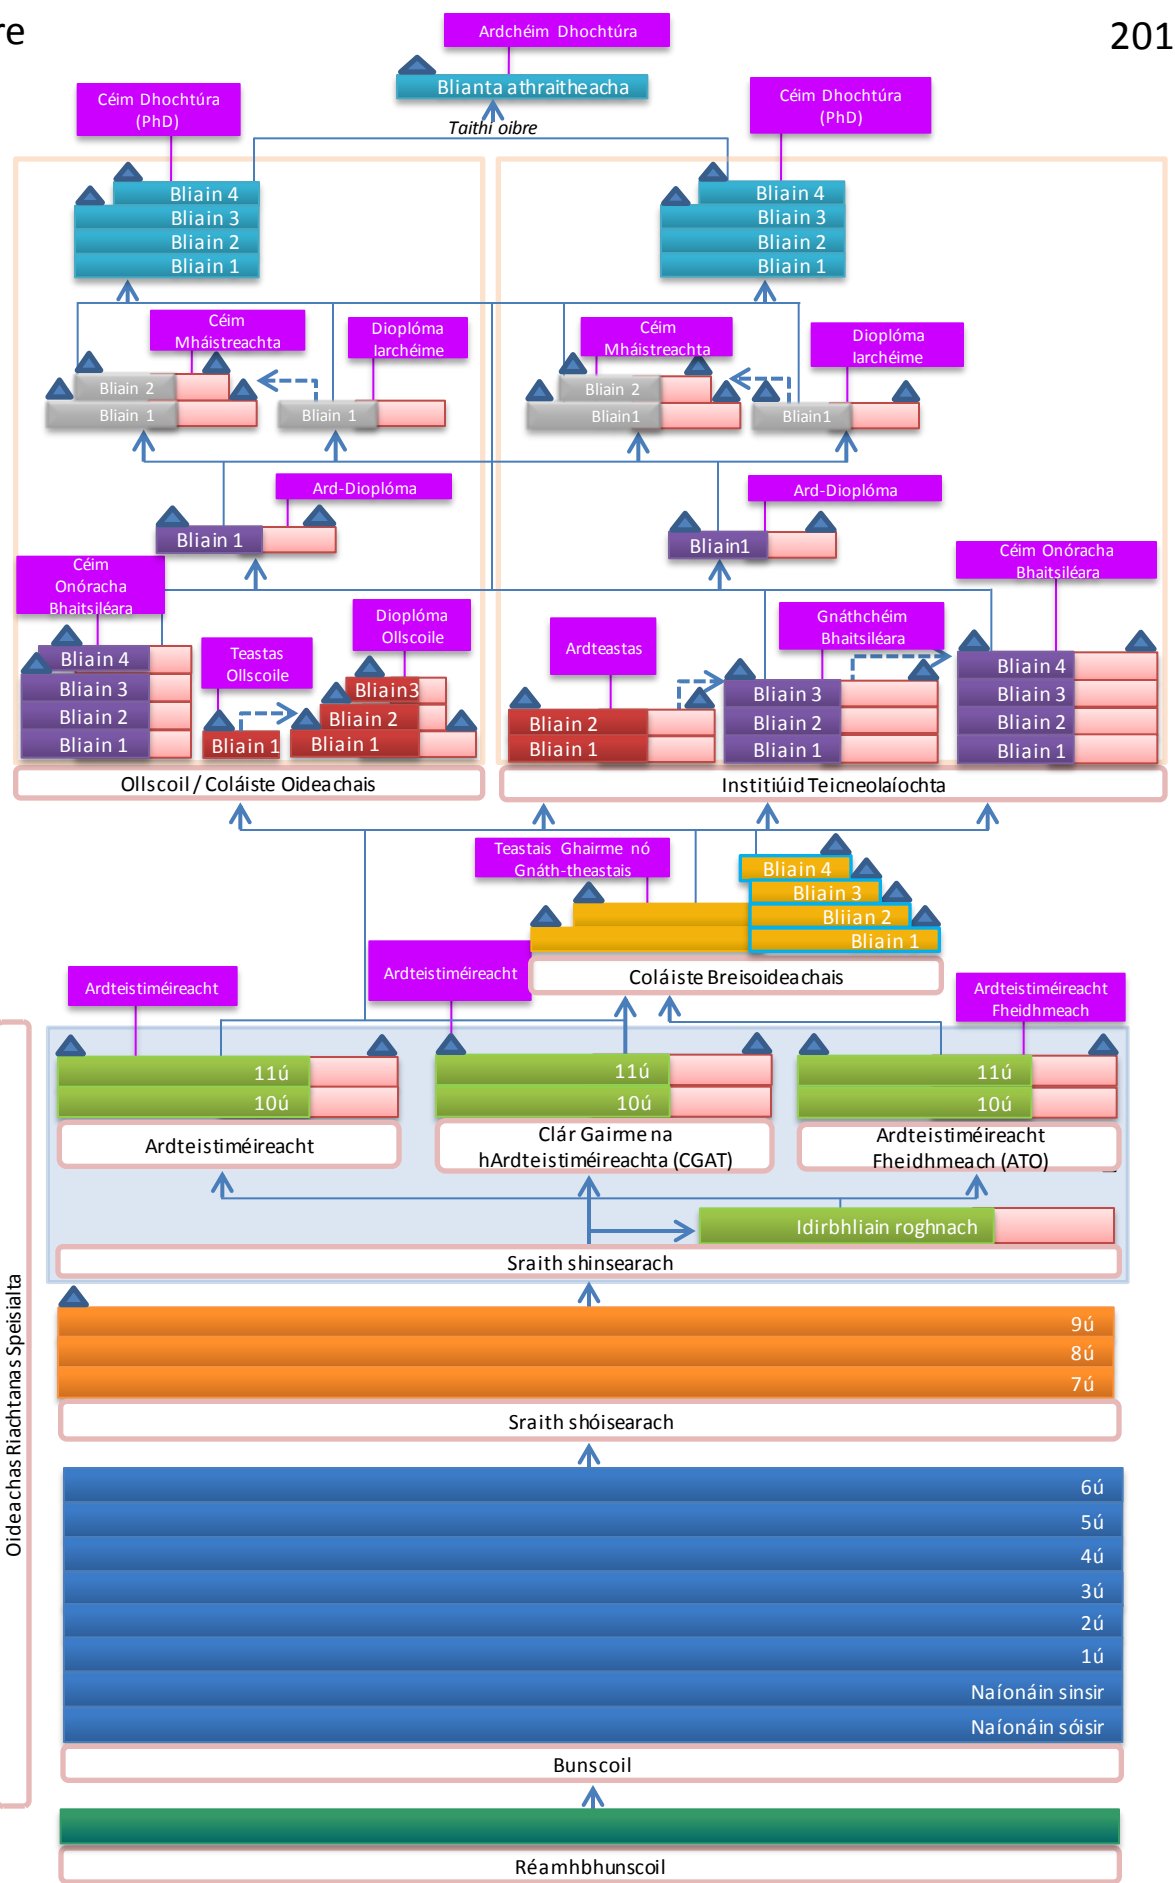

Aois tosaithe teoriciúil*

Oideachas Riachtanas Speisialta

Oideachas Aosaigh agus Ollíúint

Eochair

Aois tosaithe/deiridh an oideachais éigeantaigh

Pointe scoir aitheanta an chórais oideachais

Gnáthghluaiseacht scoláirí

Aistriú ó chlár amháin go clár eile

Clár deartha le haghaidh freastal páirtaimseartha

Díriú ar Obair/Ghairmeacha
(de réir sainmhíniú náisiúnta ag an tríú leibhéal)

Oideachas aonstruchtúir (leibhéal chomhtháite ISCED)

D'fhéadfaí a chur ar fáil laistigh de struchtúr scoile amháin

Ní féidir aistriú áit a dtrasnaíonn na línte

Diplóma

Ainm dioplóma, céime nó teastais

2016

Bliain thagartha (scoilbhliain 2015/2016 sa leathsféar thuaidh)

* Is éard is brí le haoiseanna tosaigh teoiriciúla ná na haoiseanna mar atá dearbhaithe de réir dlí agus rialacháin chun cead isteach ar chlár, d'fhéadfadh fíoraoiseanna tosaigh éagsúla a bheith i gceist ag brath ar an gclár.