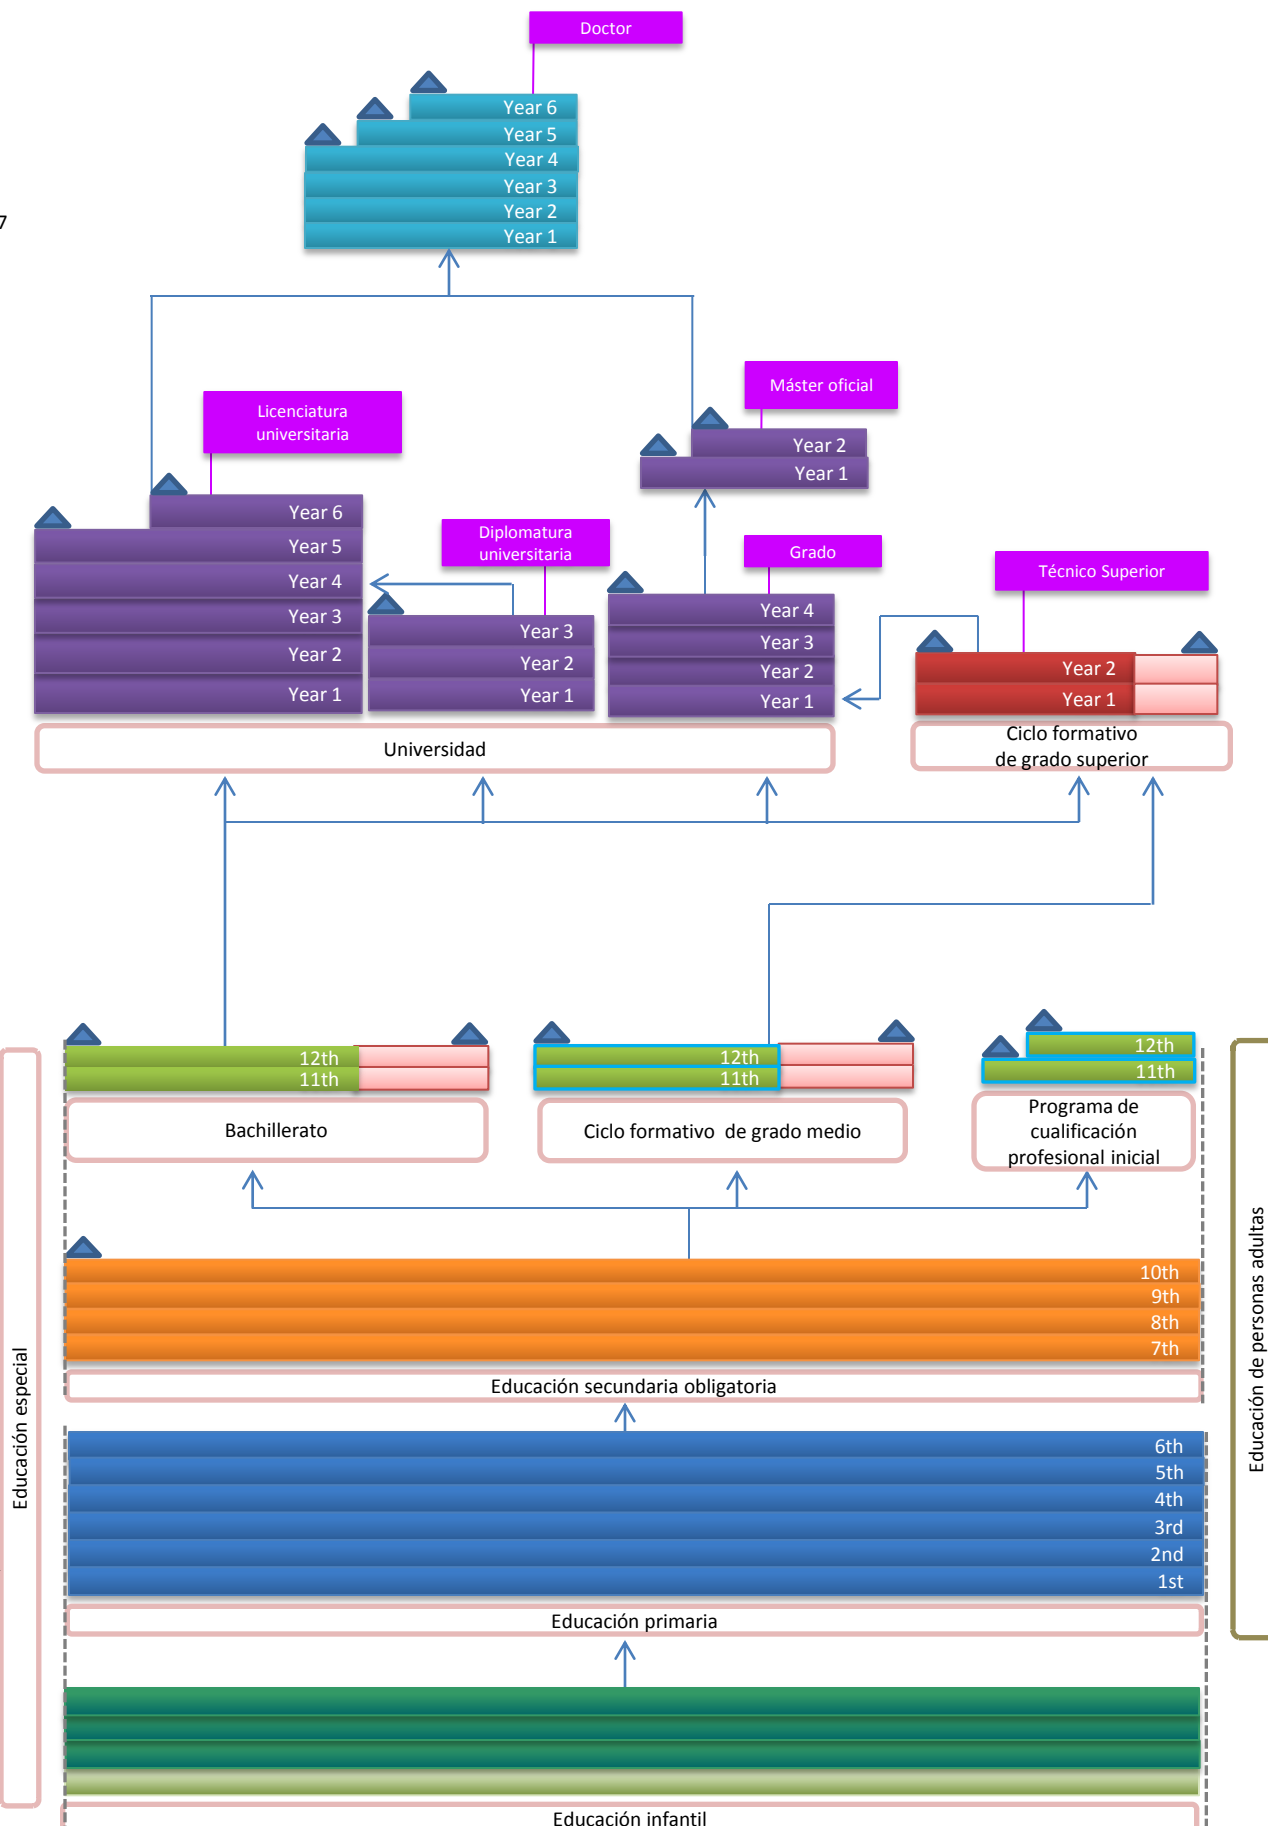

# España

Theoretical starting age

ISCED 6  
23-27

ISCED 5A

ISCED 5B

ISCED 3

ISCED 2

ISCED 1

ISCED 0

23-27

18

16

16

12

6

2

Educación de personas adultas